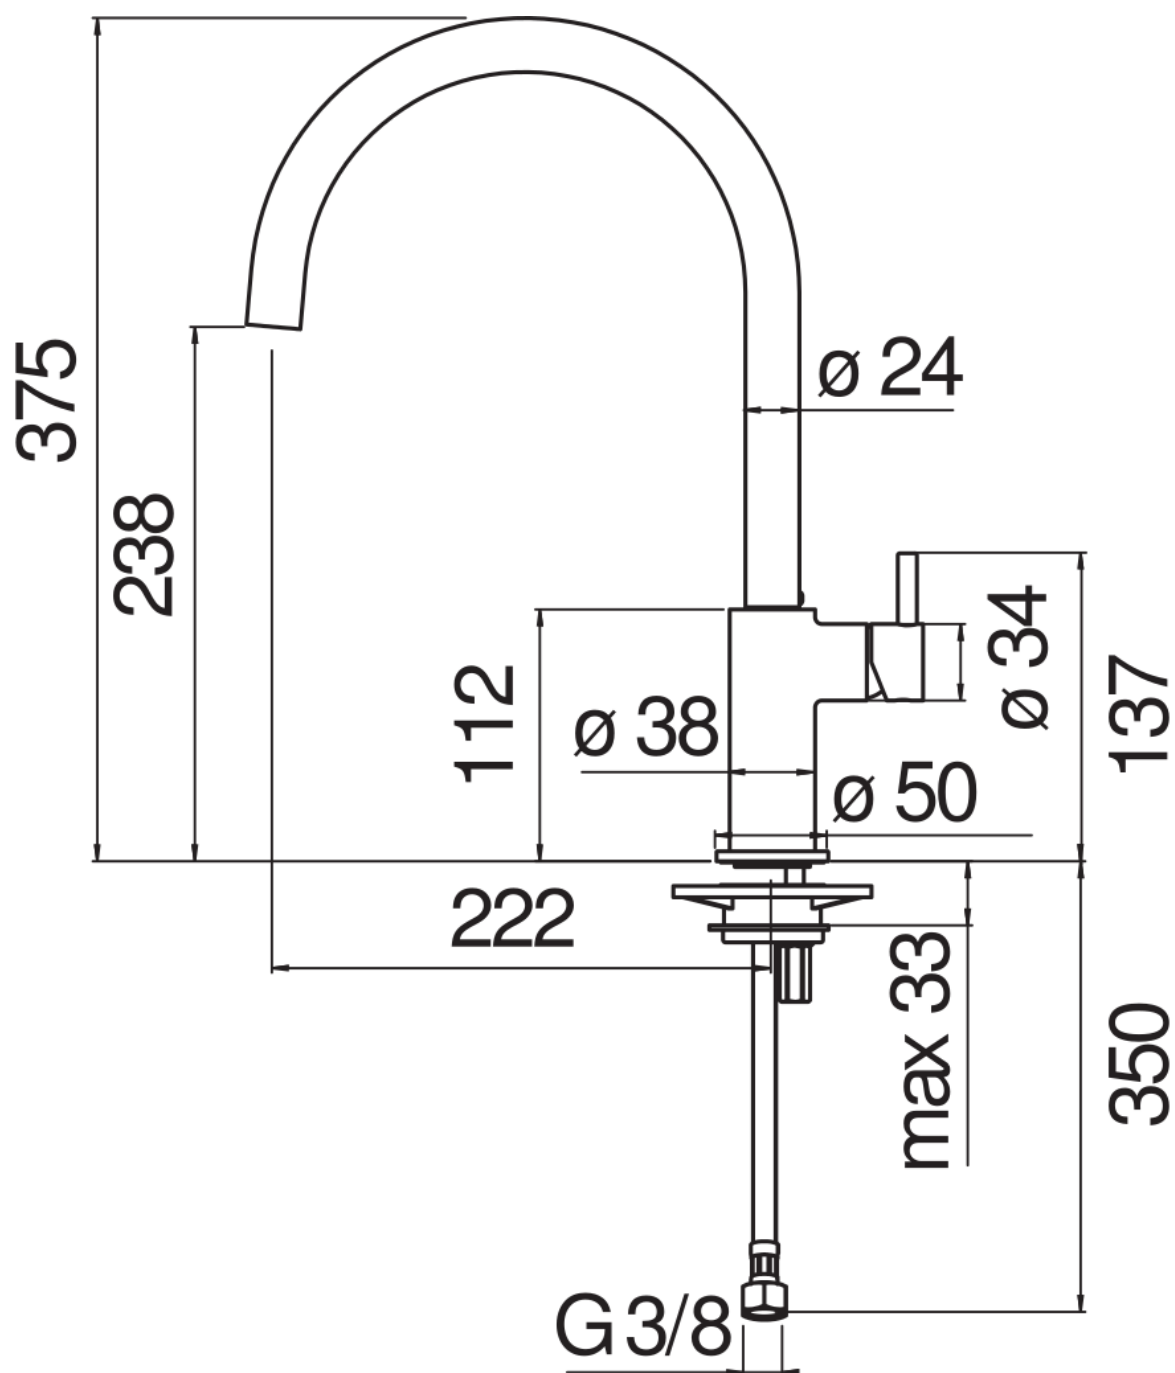

SPECIFICHE

Monocomando

Warm honey PVD

Bocca girevole 360°

Aeratore anticalcare M 21,5 x 1

Flessibili inox ø 3/8"

Limitatore di portata con freno al 50%

Imballo: 56,5 x 29 x 7,1 cm / 0,01163 m<sup>3</sup> / 2,29 kg

DIAGRAMMA DI PORTATA: ACQUA CALDA/FREDDA

DIAGRAMMA DI PORTATA: ACQUA MISCELATA