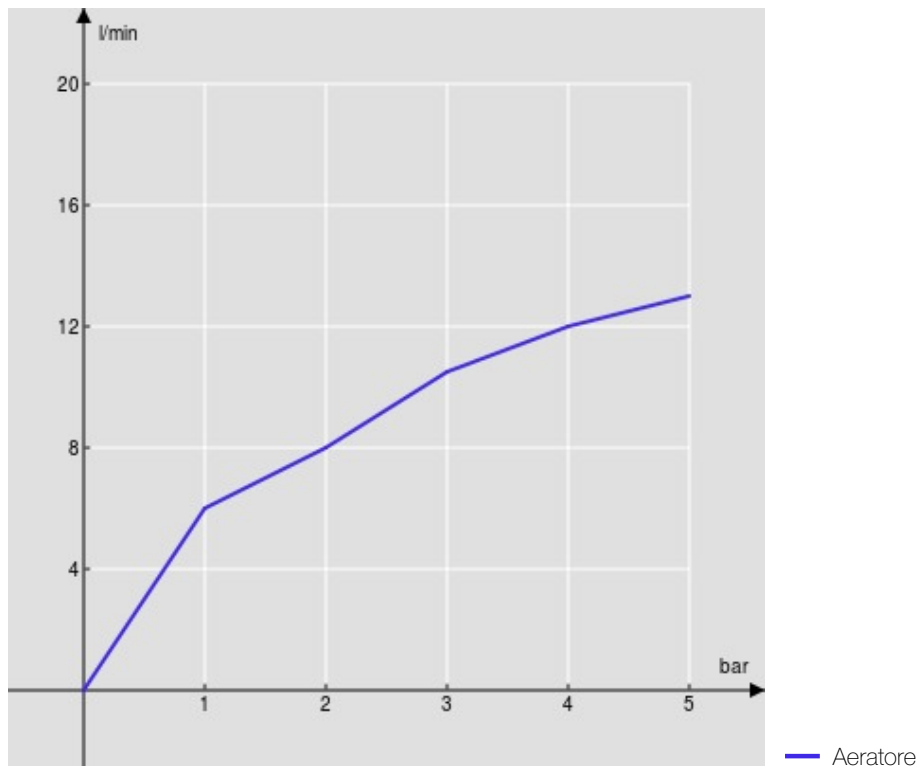

SPECIFICHE

Monocomando

Warm honey PVD

Bocca girevole 360°

Aeratore anticalcare M 21,5 x 1

Flessibili inox ø 3/8"

Limitatore di portata con freno al 50%

Imballo: 56,5 x 29 x 7,1 cm / 0,01163 m<sup>3</sup> / 2,29 kg

DIAGRAMMA DI PORTATA: ACQUA CALDA/FREDDA

DIAGRAMMA DI PORTATA: ACQUA MISCELATA